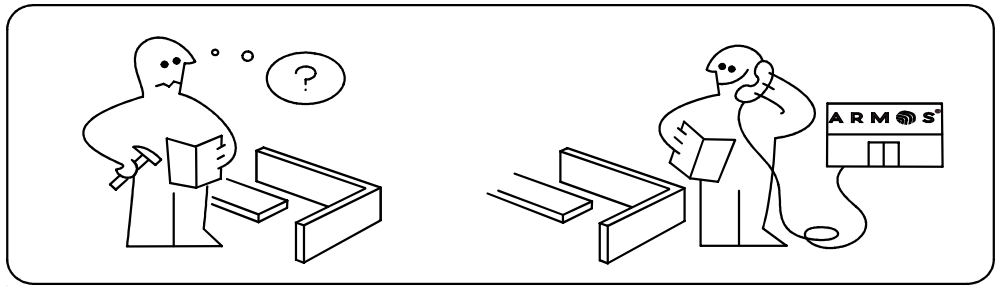

24 шт

6

3

8

ДЭНИ

(с подъемным механизмом)

ARM S[®]

Газ-лифт устанавливается газовым цилиндром вверх-штоком вниз