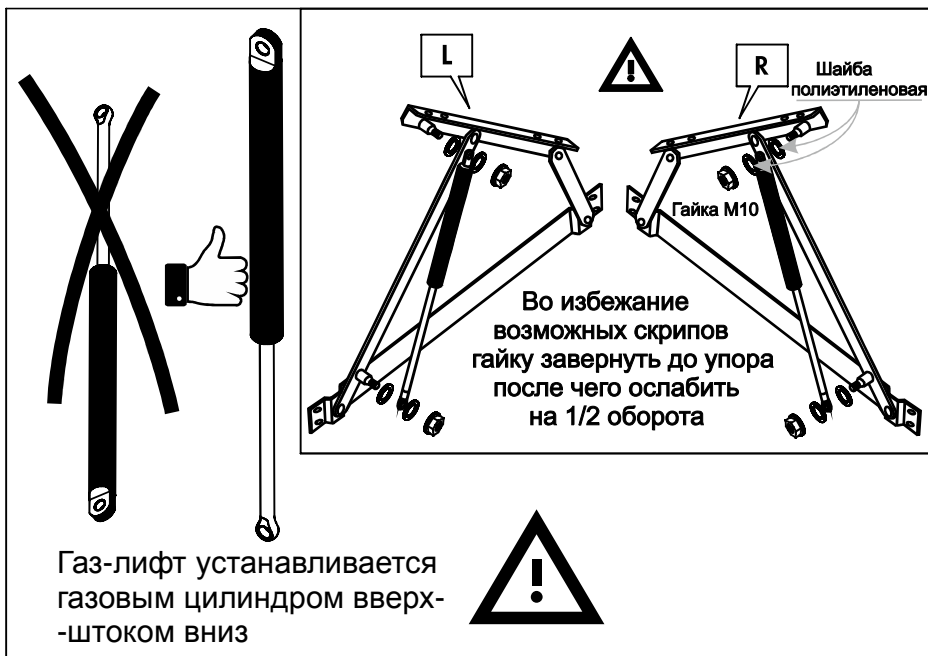

24 шт

6

3

8

ДЭНИ

(с подъемным механизмом)

ARM S[®]

Газ-лифт устанавливается газовым цилиндром вверх-штоком вниз