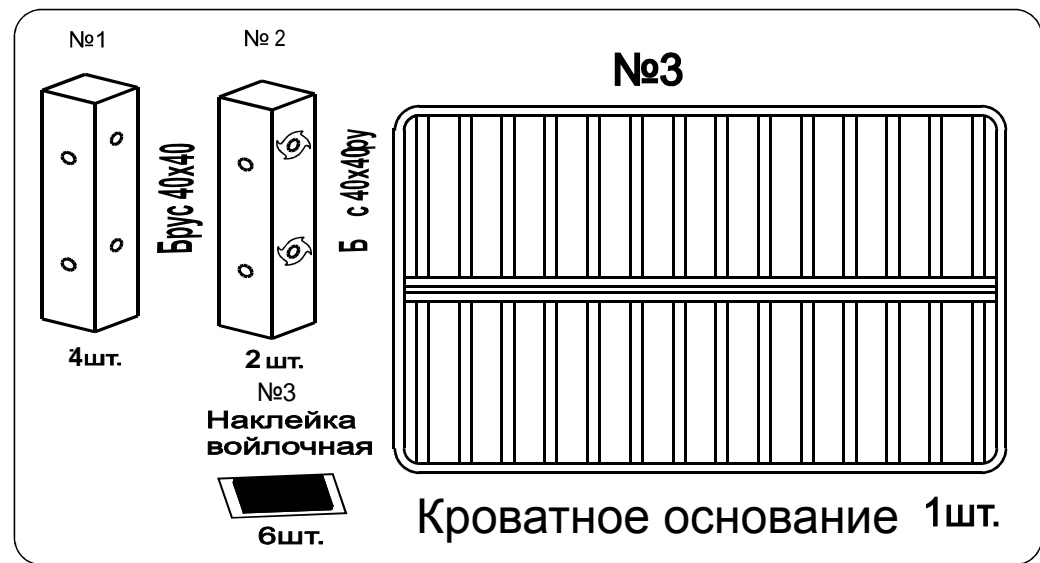

Газ-лифт устанавливается газовым цилиндром вверх-штоком вниз

6

Наклейка войлочная (наклеить в местах соприкосновения кроватного основания с опорами)

3