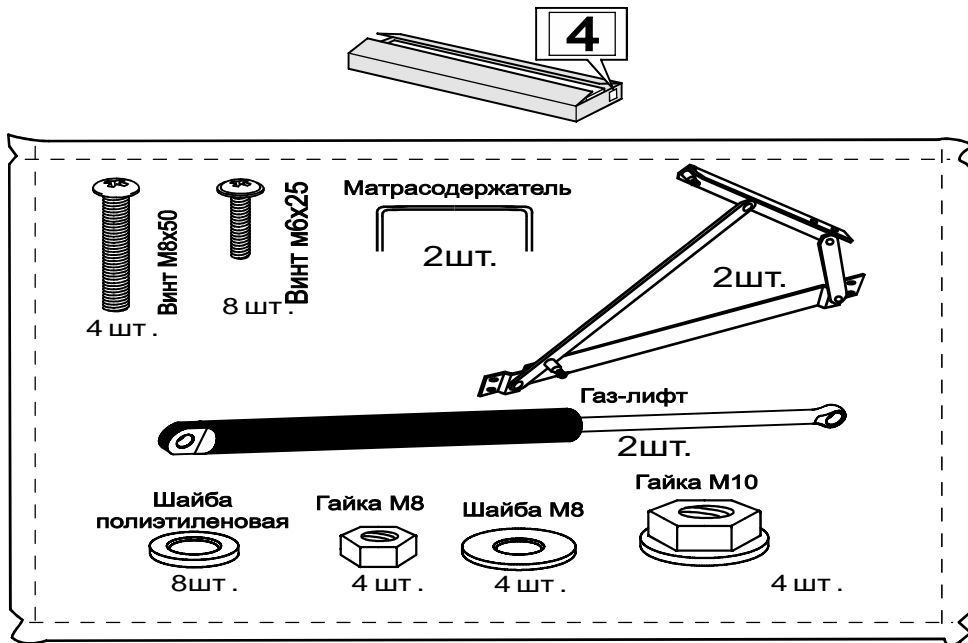

24 шт

6

3

8

ДЭНИ

(с подъемным механизмом)

ARM S[®]

Газ-лифт устанавливается газовым цилиндром вверх-штоком вниз