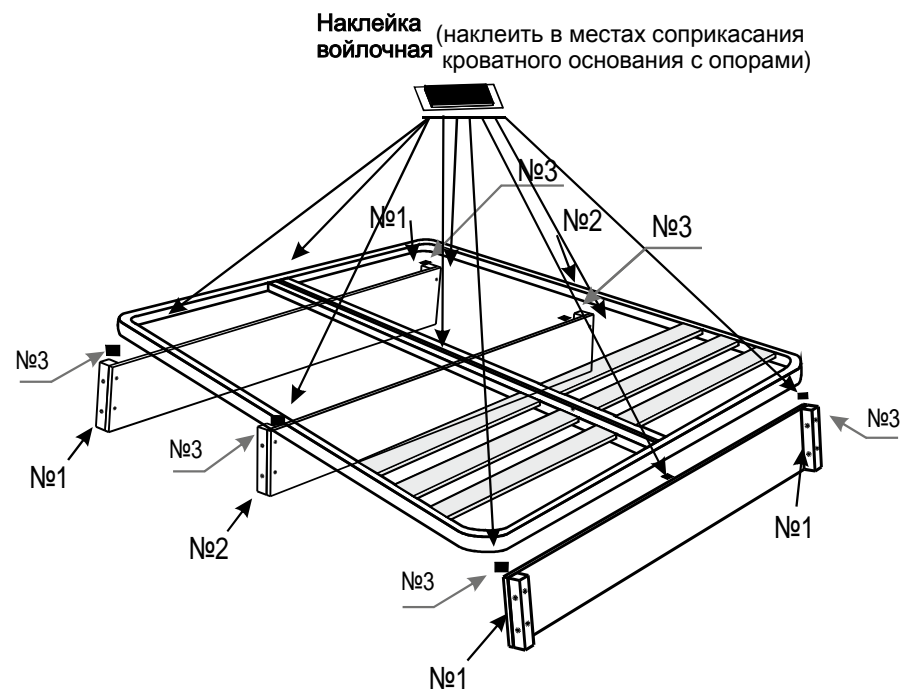

ARM  S[®]

Дэни

(без подъемного механизма)

ARM  S[®]

10

4шт.

Брус 40x40

2шт.

Брус 40x40

16шт.

Болт М6х60

8шт.

Болт М6х80

Наклейка войлочная

6шт.

Шайба М6

24 шт

6

3

8

ДЭНИ

(с подъемным механизмом)

ARM S[®]

Газ-лифт устанавливается газовым цилиндром вверх-штоком вниз