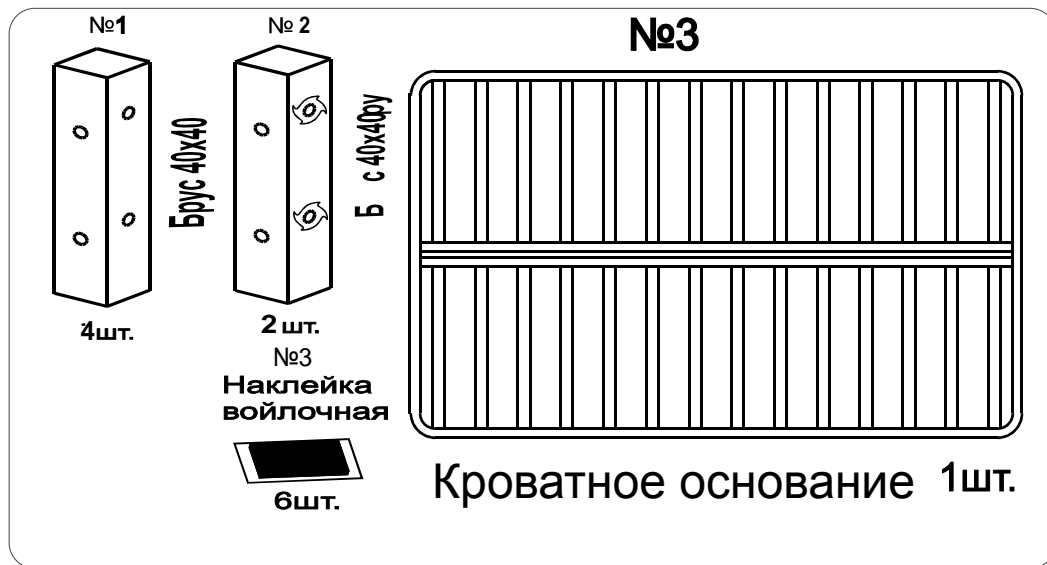

ARM  S[®]

Дэни

(без подъемного механизма)

ARM  S[®]

10

4шт.

Брус 40x40

2шт.

Брус 40x40

16шт.

Болт М6х60

8шт.

Болт М6х80

Наклейка войлочная

6шт.

Шайба М6

24 шт

6

3

8

ДЭНИ

(с подъемным механизмом)

ARM S[®]

Газ-лифт устанавливается газовым цилиндром вверх-штоком вниз