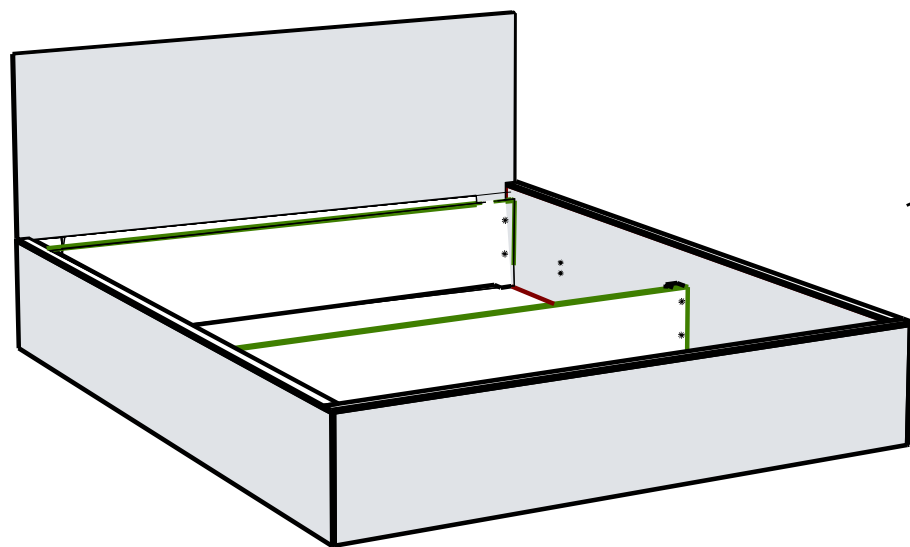

24 шт

6

3

8

ДЭНИ

(с подъемным механизмом)

ARM S[®]

Газ-лифт устанавливается газовым цилиндром вверх-штоком вниз