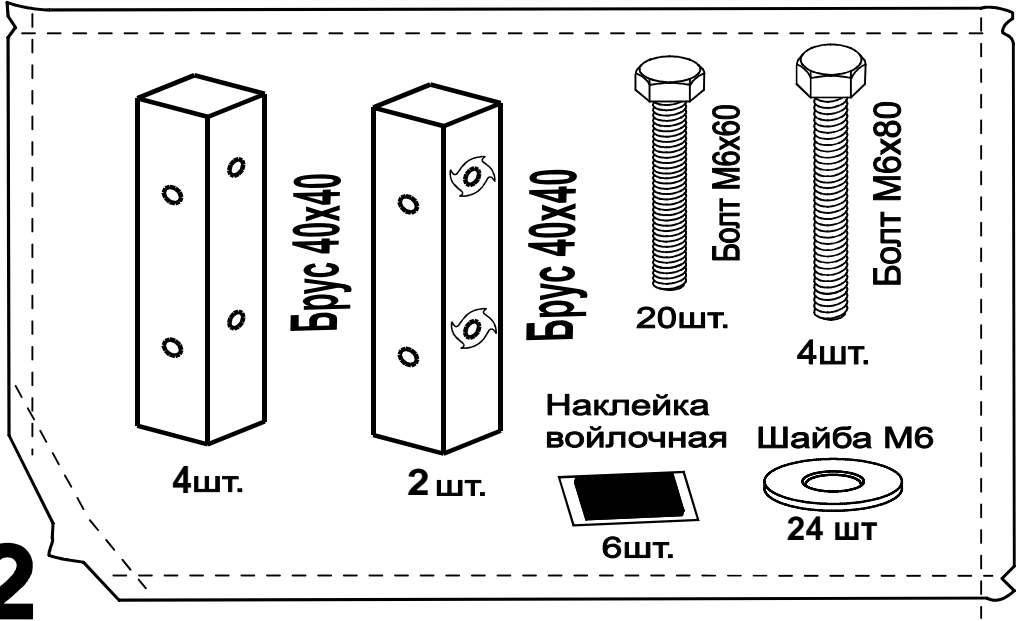

24 шт

6

3

8

ДЭНИ

(с подъемным механизмом)

ARM S[®]

Газ-лифт устанавливается газовым цилиндром вверх-штоком вниз