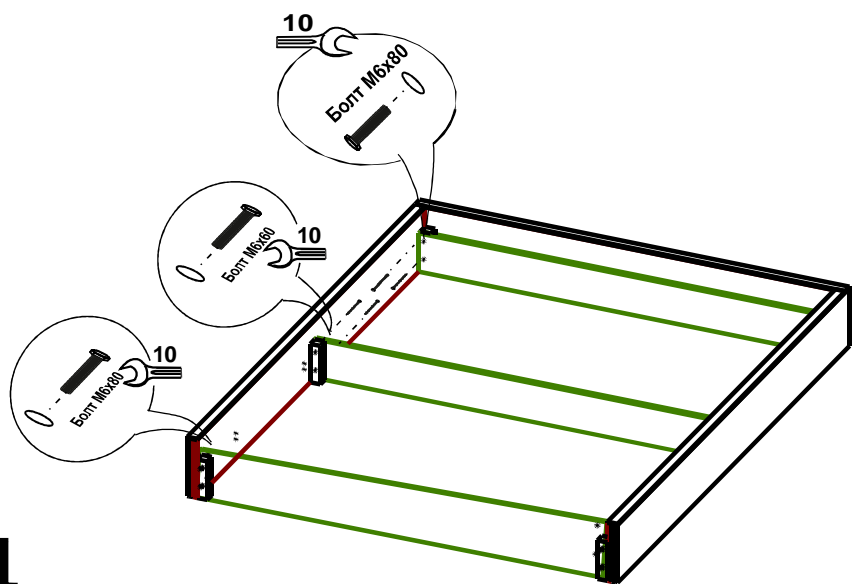

24 шт

6

3

8

ДЭНИ

(с подъемным механизмом)

ARM S[®]

Газ-лифт устанавливается газовым цилиндром вверх-штоком вниз

6

Наклейка войлочная (наклеить в местах соприкосновения кроватного основания с опорами)

3