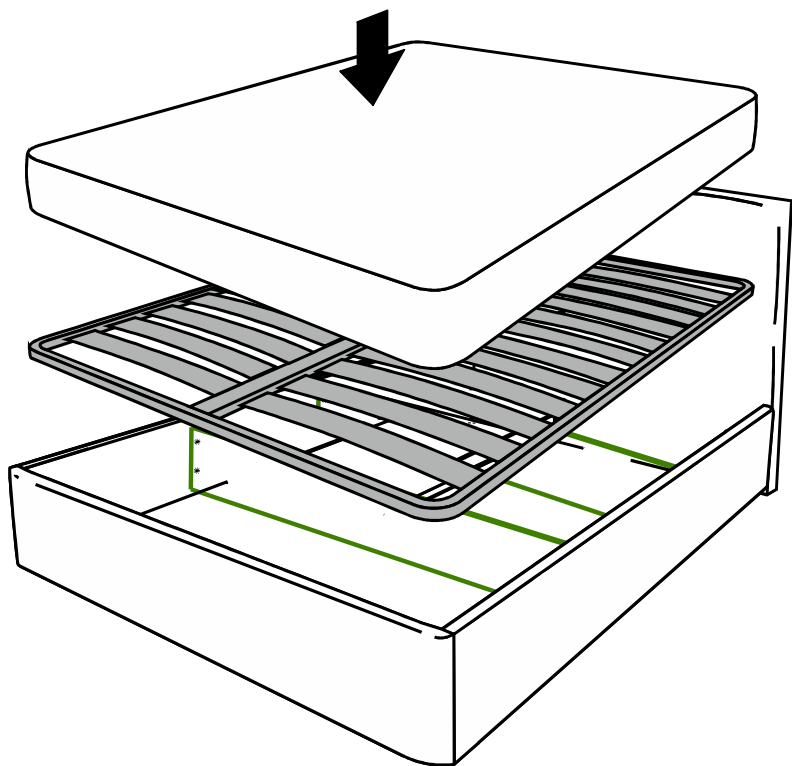

ARM  S[®]

Дэни

(без подъемного механизма)

ARM  S[®]

10

4шт.

Брус 40x40

2шт.

Брус 40x40

16шт.

Болт М6х60

8шт.

Болт М6х80

Наклейка войлочная

6шт.

Шайба М6

24 шт

6

3

8

ДЭНИ

(с подъемным механизмом)

ARM S[®]

Газ-лифт устанавливается газовым цилиндром вверх-штоком вниз