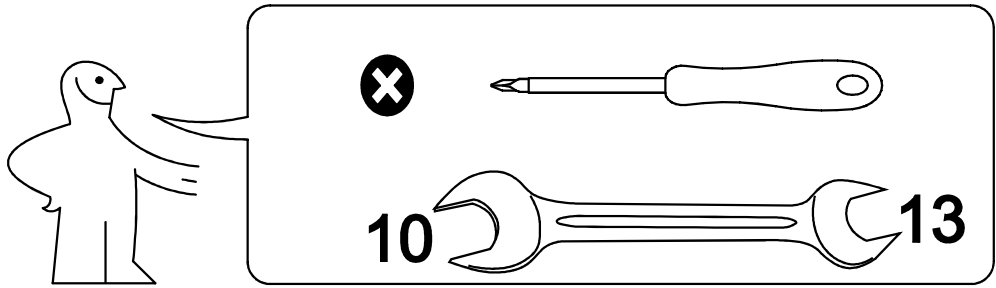

ARM  S[®]

Дэни

(без подъемного механизма)

ARM  S[®]

10

4шт.

Брус 40x40

2шт.

24 шт

6

3

8

ДЭНИ

(с подъемным механизмом)

ARM S[®]

Газ-лифт устанавливается газовым цилиндром вверх-штоком вниз